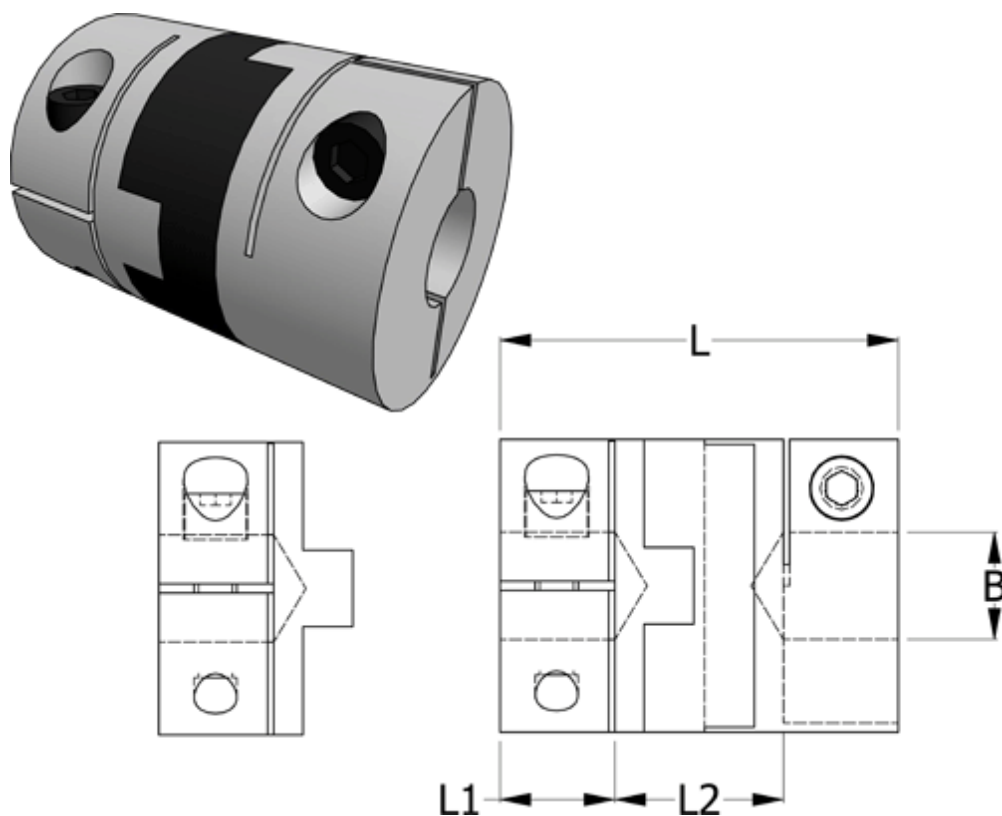

Article number: 33212344135
Description: Oldham coupling hub 234.41.35 ALU
with clamp hub, bore 12 mm

Measures

| | |
|----|--------|
| B1 | = 12 |
| D | = 41.3 |
| L | = 50.8 |
| L1 | = 16.7 |
| L2 | = 17.4 |

Note: Overnævnte varenr. er kun for et koblingsnav. Der går 2 koblingsnav og 1 element til 1 komplet kobling

Screw = M4

Torque (Nm) = 17